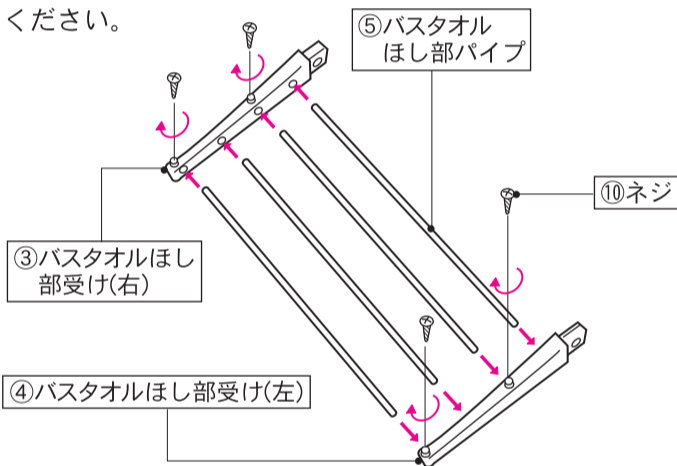

SEKISUI ものほしスタンド A-250G 取扱説明書

このたびは、セキスイものほしスタンドをお買い上げいただきましてありがとうございます。ご使用に際しましては、**△注意**事項をお守りいただき、正しくお使いいただきますようお願い申し上げます。この「取扱説明書」は、大切に保管してください。

Lot No.

部品表 * 部品の名称と数量をまずご確認ください。

部品名	数量	部品名	数量
①支柱下(左) 「伸縮調整キャップ」	1	⑥脚部	2
②支柱下(右) 「伸縮調整キャップ」	1	⑦脚部連結パイプ	1
③バスタオルほし部受け(右)	1	⑧伸縮パイプ	2
④バスタオルほし部受け(左)	1	⑨上部伸縮ほし部	1
⑤バスタオルほし部パイプ	5	⑩ネジ	12

ネジ止めは成型品の小さな穴にネジを切りながらネジ込んでパイプに穴を開ける方式です。従って少々固めの設計ですので、大き目のドライバーで強く押し付けながら奥までネジ込んでください。

2 ⑥脚部 に ⑦脚部連結パイプ を奥まで差し込み、⑩ネジ でしっかりと固定します。

3 ①支柱下(左) ②支柱下(右) に ⑤バスタオルほし部パイプ を奥まで差し込み ①支柱下(左) ②支柱下(右) を ⑥脚部 に奥まで差し込み、4ヶ所 ⑩ネジ でしっかりと固定します。

4 ⑨上部伸縮ほし部 に ⑧伸縮パイプ (キャップ側) を奥まで差し込み ⑩ネジ でしっかりと固定します。

5 「バスタオルほし部」を「バスタオル受け穴」にしっかりと差し込んでください。次に ①②支柱下 の「伸縮調整キャップ」をゆるめてから「上部ほし部」を ①②支柱下 に差し込み、左右を同じ高さにして「伸縮調整キャップ」でしっかりと固定してください。

組立てかた ※ にぎり部が大き目の⊕ドライバーをご用意ください。

△注意

パイプの端面などで、手や足などをケガしないように注意して組立ててください。(端面に手などを触れないでください。)
※組立てる際には、必ず手袋を着用してください。

1 ③バスタオルほし部受け(右) ④バスタオルほし部受け(左) に ⑤バスタオルほし部パイプ を奥まで差し込み4ヶ所 ⑩ネジ でしっかりと固定してください。

△注意

- ご使用前に必ず完成図通りに組立てられているか確認し、各部を点検してからご使用ください。ご使用前・ご使用中に異常に気づいた場合は、ご使用にならないで、下記「お客さま相談室」までお問い合わせください。
- 本製品は、室内での洗濯物用のほし台ですので、他の用途にはご使用にならないでください。
- ものほし台にぶら下がったり、引っ張ったり、乗ったりしないでください。落下や転倒によりケガをしたり、物を破損する恐れがあります。(特にお子さまにご注意ください。)
- クッションフロアなどプラスチック製の床や壁面がプラスチック製の壁紙の場合、同じ場所での使用や壁に立てかけての保管をされると床や壁紙の材質によっては、キャップなどの成型品の色が床や壁紙に移行(色移り)する場合がありますので、ご注意ください。
- 傾斜した場所では倒れやすくなりますので、水平な場所でご使用ください。
- 長期の使用により、ひび割れ等の劣化が生じた場合は、強度が不足して危険ですので、ご使用にならないでください。
- ストーブなど火気のそばでは使用しないでください。
- 使用、収納の際に、指などはさまないようにご注意ください。
- ベランダなど屋外では使用せず、必ず室内でご使用ください。 **部屋干し専用**
- ご使用にならない時は、折りたたみ、室内の壁側に保管してください。
- かけられる重さは、全体で8kgまでです。ほしものは1ヶ所に集中せず全体にバランスよくほしてください。尚、タオルほし部の先端に重い物をかけるとタオルほし部が変形することがあります。