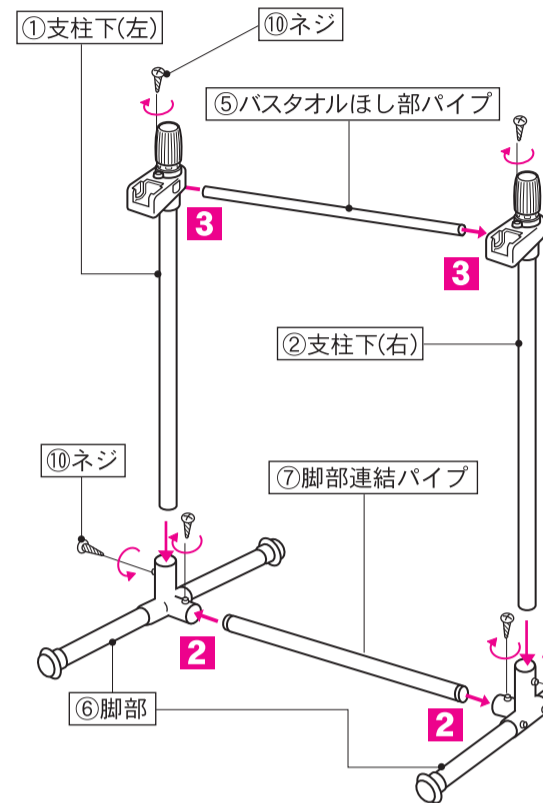

SEKISUI ものほしスタンド A-250G 取扱説明書

このたびは、セキスイものほしスタンドをお買い上げいただきましてありがとうございます。ご使用に際しましては、**△注意**事項をお守りいただき、正しくお使いいただきますようお願い申し上げます。この「取扱説明書」は、大切に保管してください。

Lot No.

部品表 * 部品の名称と数量をまずご確認ください。

部品名	数量	部品名	数量
①支柱下(左) 「伸縮調整キャップ」	1	⑥脚部	2
②支柱下(右) 「伸縮調整キャップ」	1	⑦脚部連結パイプ	1
③バスタオルほし部受け(右)	1	⑧伸縮パイプ	2
④バスタオルほし部受け(左)	1	⑨上部伸縮ほし部	1
⑤バスタオルほし部パイプ	5	⑩ネジ	12

ネジ止めは成型品の小さな穴にネジを切りながらネジ込んでパイプに穴を開ける方式です。従って少々固めの設計ですので、大き目のドライバーで強く押し付けながら奥までネジ込んでください。

2 ⑥脚部 に ⑦脚部連結パイプ を奥まで差し込み、⑩ネジ でしっかりと固定します。

3 ①支柱下(左) ②支柱下(右) に ⑤バスタオルほし部パイプ を奥まで差し込み ①支柱下(左) ②支柱下(右) を ⑥脚部 に奥まで差し込み、4ヶ所 ⑩ネジ でしっかりと固定します。

4 ⑨上部伸縮ほし部 に ⑧伸縮パイプ (キャップ側) を奥まで差し込み ⑩ネジ でしっかりと固定します。

5 「バスタオルほし部」を「バスタオル受け穴」にしっかりと差し込んでください。次に ①②支柱下 の「伸縮調整キャップ」をゆるめてから「上部ほし部」を ①②支柱下 に差し込み、左右を同じ高さにして「伸縮調整キャップ」でしっかりと固定してください。

組立てかた ※ にぎり部が大き目の⊕ドライバーをご用意ください。

△注意

パイプの端面などで、手や足などをケガしないように注意して組立ててください。(端面に手などを触れないでください。)
※組立てる際には、必ず手袋を着用してください。

1 ③バスタオルほし部受け(右) ④バスタオルほし部受け(左) に ⑤バスタオルほし部パイプ を奥まで差し込み4ヶ所 ⑩ネジ でしっかりと固定してください。

△注意

- ご使用前に必ず完成図通りに組立てられているか確認し、各部を点検してからご使用ください。ご使用前・ご使用中に異常に気づいた場合は、ご使用にならないで、下記「お客さま相談室」までお問い合わせください。
- 本製品は、室内での洗濯物用のほし台ですので、他の用途にはご使用にならないでください。
- ものほし台にぶら下がったり、引っ張ったり、乗ったりしないでください。落下や転倒によりケガをしたり、物を破損する恐れがあります。(特にお子さまにご注意ください。)
- クッションフロアなどプラスチック製の床や壁面がプラスチック製の壁紙の場合、同じ場所での使用や壁に立てかけての保管をされると床や壁紙の材質によっては、キャップなどの成型品の色が床や壁紙に移行(色移り)する場合がありますので、ご注意ください。
- 傾斜した場所では倒れやすくなりますので、水平な場所でご使用ください。
- 長期の使用により、ひび割れ等の劣化が生じた場合は、強度が不足して危険ですので、ご使用にならないでください。
- ストーブなど火気のそばでは使用しないでください。
- 使用、収納の際に、指などはさまないようにご注意ください。
- ベランダなど屋外では使用せず、必ず室内でご使用ください。 **部屋干し専用**
- ご使用にならない時は、折りたたみ、室内の壁側に保管してください。
- かけられる重さは、全体で8kgまでです。ほしものは1ヶ所に集中せず全体にバランスよくほしてください。尚、タオルほし部の先端に重い物をかけるとタオルほし部が変形することがあります。