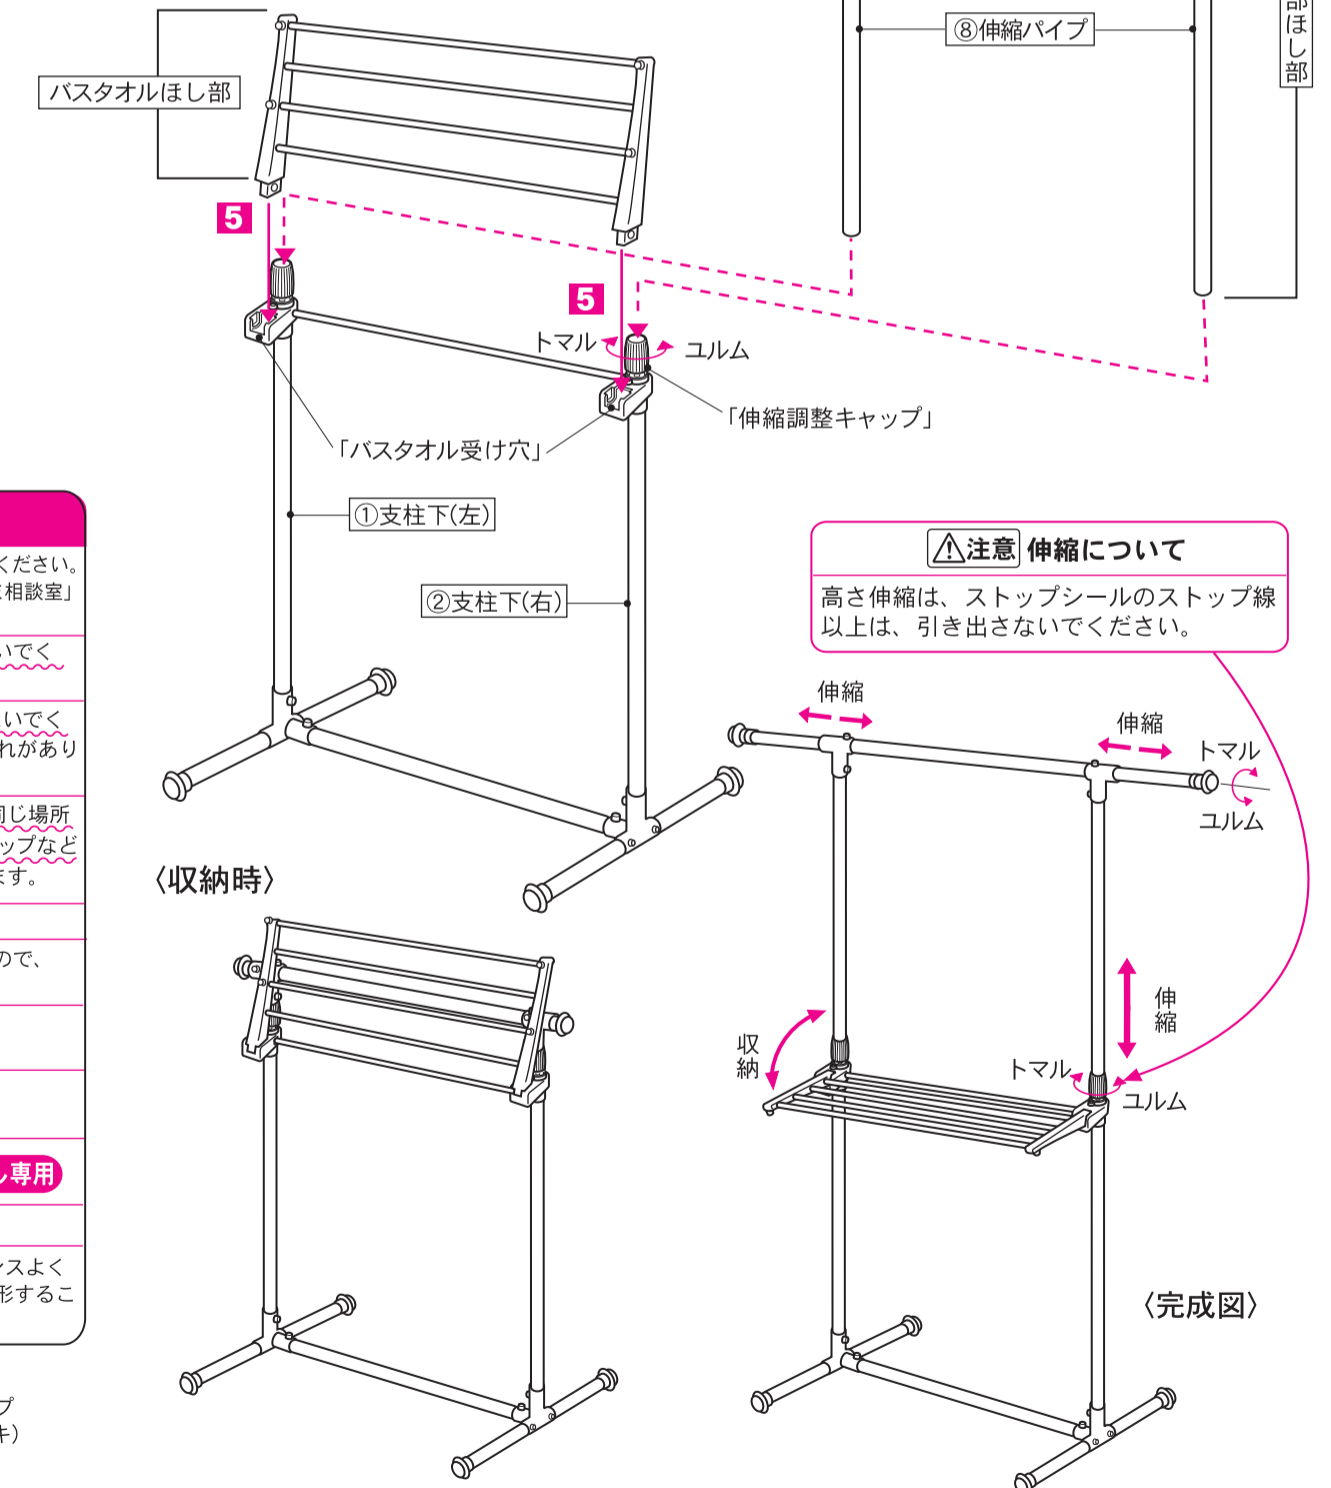

SEKISUI ものほしスタンド A-250G 取扱説明書

このたびは、セキスイものほしスタンドをお買い上げいただきましてありがとうございます。ご使用に際しましては、**△注意**事項をお守りいただき、正しくお使いいただきますようお願い申し上げます。この「取扱説明書」は、大切に保管してください。

Lot No.

部品表 * 部品の名称と数量をまずご確認ください。

部品名	数量	部品名	数量
①支柱下(左) 「伸縮調整キャップ」	1	⑥脚部	2
②支柱下(右) 「伸縮調整キャップ」	1	⑦脚部連結パイプ	1
③バスタオルほし部受け(右)	1	⑧伸縮パイプ	2
④バスタオルほし部受け(左)	1	⑨上部伸縮ほし部	1
⑤バスタオルほし部パイプ	5	⑩ネジ	12

ネジ止めは成型品の小さな穴にネジを切りながらネジ込んでパイプに穴を開ける方式です。従って少々固めの設計ですので、大き目のドライバーで強く押し付けながら奥までネジ込んでください。

2 ⑥脚部 に ⑦脚部連結パイプ を奥まで差し込み、⑩ネジ でしっかりと固定します。

3 ①支柱下(左) ②支柱下(右) に ⑤バスタオルほし部パイプ を奥まで差し込み ①支柱下(左) ②支柱下(右) を ⑥脚部 に奥まで差し込み、4ヶ所 ⑩ネジ でしっかりと固定します。

4 ⑨上部伸縮ほし部 に ⑧伸縮パイプ (キャップ側) を奥まで差し込み ⑩ネジ でしっかりと固定します。

5 「バスタオルほし部」を「バスタオル受け穴」にしっかりと差し込んでください。次に ①②支柱下 の「伸縮調整キャップ」をゆるめてから「上部ほし部」を ①②支柱下 に差し込み、左右を同じ高さにして「伸縮調整キャップ」でしっかりと固定してください。

組立てかた ※ にぎり部が大き目の⊕ドライバーをご用意ください。

△注意

パイプの端面などで、手や足などをケガしないように注意して組立ててください。(端面に手などを触れないでください。)
※組立てる際には、必ず手袋を着用してください。

1 ③バスタオルほし部受け(右) ④バスタオルほし部受け(左) に ⑤バスタオルほし部パイプ を奥まで差し込み4ヶ所 ⑩ネジ でしっかりと固定してください。

△注意

- ご使用前に必ず完成図通りに組立てられているか確認し、各部を点検してからご使用ください。ご使用前・ご使用中に異常に気づいた場合は、ご使用にならないで、下記「お客さま相談室」までお問い合わせください。
- 本製品は、室内での洗濯物用のほし台ですので、他の用途にはご使用にならないでください。
- ものほし台にぶら下がったり、引っ張ったり、乗ったりしないでください。落下や転倒によりケガをしたり、物を破損する恐れがあります。(特にお子さまにご注意ください。)
- クッションフロアなどプラスチック製の床や壁面がプラスチック製の壁紙の場合、同じ場所での使用や壁に立てかけての保管をされると床や壁紙の材質によっては、キャップなどの成型品の色が床や壁紙に移行(色移り)する場合がありますので、ご注意ください。
- 傾斜した場所では倒れやすくなりますので、水平な場所でご使用ください。
- 長期の使用により、ひび割れ等の劣化が生じた場合は、強度が不足して危険ですので、ご使用にならないでください。
- ストーブなど火気のそばでは使用しないでください。
- 使用、収納の際に、指などはさまないようにご注意ください。
- ベランダなど屋外では使用せず、必ず室内でご使用ください。 **部屋干し専用**
- ご使用にならない時は、折りたたみ、室内の壁側に保管してください。
- かけられる重さは、全体で8kgまでです。ほしものは1ヶ所に集中せず全体にバランスよくほしてください。尚、タオルほし部の先端に重い物をかけるとタオルほし部が変形することがあります。